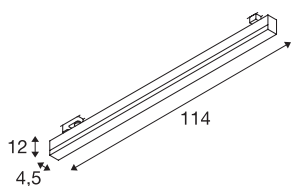

SIGHT

za visokonapetostno 3-fazno tirnico, LED, 3000 K, srebrno siva, vklj. s 3-faznim adapterjem

SIGHT je sodobna stenska in stropna svetilka za nadgradno montažo ali montažo na tokovno tirnico. Zaradi močnega svetlobnega toka 3100 lumnov in nizkega bleščanja je 3-fazna LED-svetilka učinkovita rešitev osnovne razsvetljave. Siva svetilka iz aluminija in akrila se ponaša s profesionalnim izgledom. Z življenjsko dobo LED žarnic okoli 30.000 ur je svetilka SIGHT tudi izjemno vzdržljiva. Doživite svetilko SIGHT v akciji in se prepričajte o uspešni svetlobni izkušnji.

TEHNIČNI PODATKI

Št. art.	1001292
Število različnih svetlobnih rež	1
IP koda	IP 20
Montaža	Nadgradnja
Podrobnosti montaže	Tirnica za strop
Primarna nazivna napetost	220-240V ~50/60Hz
Sekundarni tok / napetost	700 mA
Zaščitni razred	I
El. moč	38 W
Raven zagonskega toka	4.5 A
Trajanje zagonskega toka	36 μ s
Stroboskopski učinek (SVM)	0.04
Lumini	3100 lm
Barvna temperatura	3000 Kelvin
Kot sevanja	120 °
Barva	siva
CRI	80
UGR \leq	28
LXXBXX podatki	L70B50
Življenjska doba	30000 h
Razporeditev svetilnosti	asimetrično
Svetenje	neposredno

Svetlobnega Vira

916371 

Dolžina	114 cm
Širina	4.5 cm
Višina	12 cm
Neto teža	2.031 kg
Bruto teža	2.529 kg