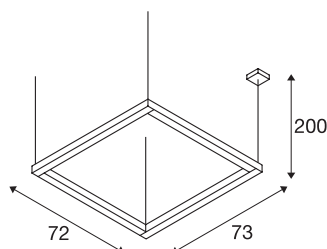

## OPEN GRILL LED

suspension Double Twist, carré, noir

Le luminaire OPEN GRILL est une lampe professionnelle pour le montage apparent. A l'intérieur du cadre rectangulaire se trouvent huit LED de 7,5 W chacune. Les deux éléments pivotants rendent la lampe particulière. La suspension OPEN GRILL peut directement être branchée au réseau 230 V.

## INFORMATIONS TECHNIQUES

N° art.	1001295
Nombre de sorties lumineuses différentes	1
Pivotant ou inclinable	pivotant
Code IP	IP 20
Montage	Apparent
Infos de montage	Plafond, Mur
Tension nominale primaire	220-240V ~50/60Hz
Courant / tension secondaire	1050 mA
Indice de protection	I
Wattage	54 W
Effet stroboscopique (SVM)	0.4
Lumen	4500 lm
Température de couleur	3000 Kelvin
Angle faisceau	120 °
Coloris	noir
CRI	80
Caractéristiques LXXBXX	L70B50
Durée de vie	30000 h
Répartition de l'intensité lumineuse	axisymétrique
Répartition de l'intensité lumineuse 2	axisymétrique
Faisceau lumineux	direct
Faisceau lumineux 2	direct-indirect

## Source Lumineuse

916371	
--------	---

<b>Longueur</b>	73 cm
<b>Largeur</b>	72 cm
<b>Hauteur</b>	4.5 cm
<b>Long. du câble de suspension</b>	200 cm
<b>Poids net</b>	4.777 kg
<b>Poids brut</b>	6.929 kg