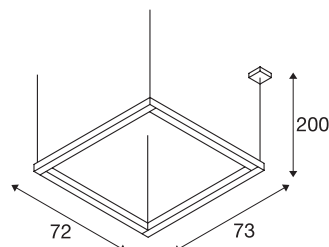

## OPEN GRILL

suspension intérieure, double twist, noir, LED, 54W, 3000K

La suspension OPEN GRILL est un modèle professionnel destiné à un montage en saillie. Le cadre rectangulaire contient huit LED de 7,5W chacune. Les deux éléments rotatifs rendent le luminaire unique. La suspension OPEN GRILL est prête pour le raccordement direct à la tension secteur 230V.

## INFORMATIONS TECHNIQUES

Réf. :	1001295
Nombre de sorties lumineuses différentes	1
Tension nominale primaire	220-240V ~50/60Hz mA/V
Courant secondaire / tension secondaire	1050mA
Longueur	73 cm
Longueur du câble de suspension	200 cm
Largeur	72 cm
Hauteur	4.5 cm
Poids net	4.777 kg
Poids brut	6.929 kg
Code IP	IP 20
Classe de protection	I
Montage	En saillie
Détails de montage	Plafond, Applique
Puissance en watts	54 W
Lumen	4500 lm
Température de couleur	3000 Kelvin
Angle de rayonnement	120 °
Coloris	noir
IRC	80
Données LXXBXX	L70B50
Durée de vie	30000 h