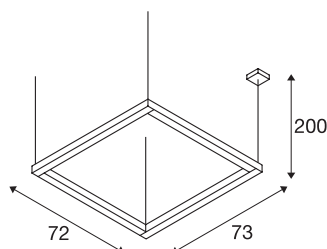

## OPEN GRILL LED

sospensione Double Twist, squadrata, nero

OPEN GRILL è una sospensione professionale per diversi tipi di applicazione. All'interno del telaio rettangolare si trovano otto LED con una potenza di 7,5W ciascuno. I due elementi girevoli rendono la luce del tutto particolare. La sospensione OPEN GRILL è adatta al collegamento diretto ad una tensione di rete di 230V.

## DATI TECNICI

Articolo	1001295
Numero di diverse finestre	1
Girevole od orientabile	orientabile
Codice IP	IP 20
Montaggio	Superficie
Dettagli di montaggio	Soffitto, Parete
Tensione nominale primaria	220-240V ~50/60Hz
Corrente / tensione secondaria	1050 mA
Classe isolamento	I
Wattaggio	54 W
Effetto stroboscopico (SVM)	0.4
Lumen	4500 lm
Temperatura colore	3000 Kelvin
Angolo di emissione	120 °
Colore	nero
CRI	80
Dati LXXBXX	L70B50
Durata	30000 h
Distribuzione dell'intensità luminosa	simmetrico rispetto agli assi
Distribuzione dell'intensità luminosa 2	simmetrico rispetto agli assi
Emissione	diretto
Emissione 2	diretto-indiretto

## Sorgente Luminosa

916371	
--------	---

Lunghezza	73 cm
Larghezza	72 cm
Altezza	4.5 cm
Lunghezza sospensione	200 cm
Peso netto	4.777 kg
Peso lordo	6.929 kg