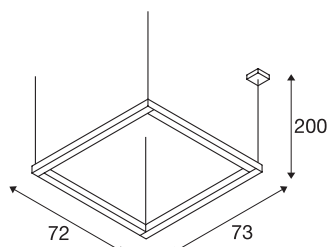

OPEN GRILL LED

Double Twist hanglamp, hoekig, zwart

De OPEN GRILL is een professionele hanglamp voor de opbouwmontage. Binnen het rechthoekige frame bevinden zich acht leds met elk 7,5 W vermogen. De beide draaibare elementen maken de armatuur zo bijzonder. De OPEN GRILL hanglamp is voor de rechtstreekse aansluiting op 230 V netspanning geschikt.

TECHNISCHE GEGEVENS

Art.nr.	1001295
Aantal verschillende lichtopeningen	1
Draai- of zwenkbaar	kantelbaar
IP-code	IP 20
Montage	opbouw
Montagebeschrijving	plafond,wand
Primaire nominale spanning	220-240V ~50/60Hz
Secundaire stroom/spanning	1050 mA
Beschermingsklasse	I
Wattage	54 W
Stroboscopisch effect (SVM)	0.4
Lumen	4500 lm
Lichtkleurtemperatuur	3000 Kelvin
Stralingshoek	120 °
Kleur	zwart
CRI	80
LXXBXX-gegevens	L70B50
Levensduur	30000 h
Lichtsterkteverdeling	assymmetrisch
Lichtsterkteverdeling 2	assymmetrisch
Lichtuitlaat	direct
Lichtuitlaat	direct-indirect

Lichtbron

916371	
--------	---

Lengte	73 cm
Breedte	72 cm
Hoogte	4.5 cm
Pendellengte	200 cm
Nettogewicht	4.777 kg
Brutogewicht	6.929 kg