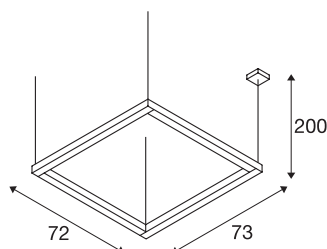

OPEN GRILL LED

Dubbele Twist hanglamp, rechthoekig, zwart

De OPEN GRILL is een professionele hanglamp voor de opbouwmontage. Binnen het rechthoekige frame bevinden zich acht leds met elk 7,5 W vermogen. De beide draaibare elementen maken de armatuur zo bijzonder. De OPEN GRILL hanglamp is voor de rechtstreekse aansluiting op 230 V netspanning geschikt.

TECHNISCHE SPECIFICATIES

Art.nr.	1001295
Aantal verschillende lichtopeningen	1
Draai- of kantelbaar	zwenkbaar
IP-code	IP 20
Montage	Opbouw
Montagebeschrijving	Plafond,Wand
Primaire nominale spanning	220-240V ~50/60Hz
Secundaire stroom / spanning	1050 mA
Veiligheidsklasse	I
Wattage	54 W
Stroboscopisch effect (SVM)	0.4
Lumen	4500 lm
Lichtkleurtemperatuur	3000 Kelvin
Stralingshoek	120 °
Kleur	zwart
CRI	80
LXXBXX gegevens	L70B50
Levensduur	30000 h
Lichtsterkteverdeling	asymmetrisch
Lichtsterkteverdeling 2	assymmetrisch
Lichtval	direct
Lichtval 2	direct-indirect

Lichtbron

916371	
--------	---

Lengte	73 cm
Breedte	72 cm
Hoogte	4.5 cm
Pendellengte	200 cm
Nettogewicht	4.777 kg
Brutogewicht	6.929 kg