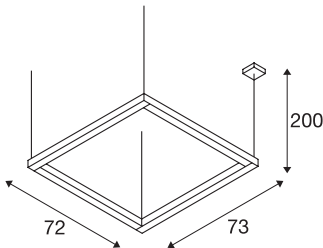

OPEN GRILL

suspension intérieure, double twist, blanc, LED, 54W, 3000K

La suspension OPEN GRILL est un luminaire professionnel destiné au montage en saillie. Son cadre rectangulaire intègre huit LED d'une puissance de 7,5W chacune. Les deux éléments rotatifs rendent le luminaire unique. La suspension OPEN GRILL peut être raccordée directement à la tension secteur 230V.

INFORMATIONS TECHNIQUES

Réf. :	1001296
Nombre de sorties lumineuses différentes	1
Tension nominale primaire	220-240V ~50/60Hz mA/V
Courant secondaire / tension secondaire	1050mA
Longueur	73 cm
Longueur du câble de suspension	200 cm
Largeur	72 cm
Hauteur	4.5 cm
Poids net	4.756 kg
Poids brut	6.2 kg
Code IP	IP 20
Classe de protection	I
Montage	En saillie
Détails de montage	Plafond, Applique
Puissance en watts	54 W
Lumen	4500 lm
Température de couleur	3000 Kelvin
Angle de rayonnement	120 °
Coloris	blanc
IRC	80
Données LXXBXX	L70B50
Durée de vie	30000 h