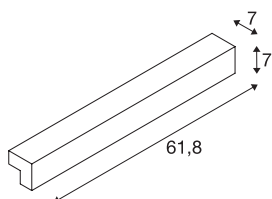

L-LINE 60 LED

nástěnné a stropní svítidlo, IP44, 3000K, 1500lm, bílé

nástěnné a stropní svítidlo L-LINE 60 osazené modulem s teplou bílou LED představuje díky výkonu LED 1 500 lm ultimativní řešení LED pro primární osvětlení prostoru. Štíhlé a elegantní L-LINE 60 je k dispozici v barevných provedeních – bílá, stříbrná a myší šed. Na základy integrovaného ovladače LED je svítidlo připraveno k přímému připojení k síťovému napětí 230 V.

TECHNICKÁ DATA

Č. výrobku	1001299
Kód IP	IP 44
Montáž	Nástavba
Podrobnosti montáže	Stěna
Primární jmenovité napětí	220-240V ~50/60Hz
Sekundární proud / napětí	350 mA
Třída ochrany	I
Příkon	10 W
Úroveň rozběhového proudu	10 A
Doba trvání rozběhového proudu	100 μs
Stroboskopický efekt (SVM)	0.3
Lumen	820 lm
Teplota barvy světla	3000 Kelvin
Úhel záření	120 °
Barva	bílá
CRI	80
Data LXXBXX	L70B50
Životnost	30000 h
Svítilivost	symetrický
Svítilivost 2	symetrický
Výstup světla	přímé
Výstup světla	nepřímé

Světelného Zdroje

916534	
--------	---

Šířka	61.8 cm
Výška	7 cm
Hloubka	7 cm
Hmotnost netto	1.198 kg
Celková hmotnost	1.476 kg
BIG WHITE strana	341