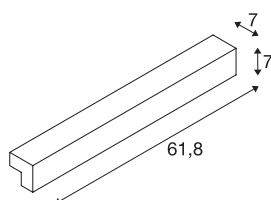

TECHNISCHE GEGEVENS

Art.nr.	1001299
IP-code	IP 44
Montage	opbouw
Montagebeschrijving	wand
Primaire nominale spanning	220-240V ~50/60Hz
Secundaire stroom/spanning	350 mA
Beschermingsklasse	I
Wattage	10 W
Niveau van inschakelstroom	10 A
Duur van inschakelstroom	100 μ s
Stroboscopisch effect (SVM)	0.3
Lumen	820 lm
Lichtkleurtemperatuur	3000 Kelvin
Stralingshoek	120 °
Kleur	wit
CRI	80
LXXBXX-gegevens	L70B50
Levensduur	30000 h
Lichtsterkteverdeling	symmetrisch
Lichtsterkteverdeling 2	symmetrisch
Lichtuitlaat	direct
Lichtuitlaat	indirect

Lichtbron

916534	
--------	---

Breedte	61.8 cm
Hoogte	7 cm
Diepte	7 cm
Nettogewicht	1.198 kg
Brutogewicht	1.476 kg
BIG WHITE pagina	341