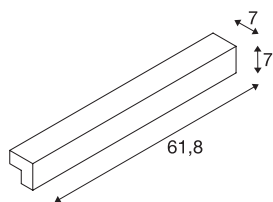

L-LINE 60 LED

настенный и потолочный светильник, IP44, 3000 К,
1500 лм, белый

Настенный светильник L-LINE 60 оснащен высокомоощным светодиодным модулем с теплым белым цветом свечения, благодаря чему является идеальным светодиодным решением для обеспечения основного освещения помещений. Стильный светильник L-LINE LED с лаконичным дизайном доступен в белом, серебристом или сером цвете. Светильник предназначен для прямого подключения к сети напряжением 230 В.

Технические характеристики

Тов. №	1001299
IP Code	IP 44
Сборка	Накладной
Детали сборки	Стена
Номинальное первичное напряжение	220-240V ~50/60Hz
Вторичный ток / напряжение	350 mA
Класс защиты	I
Мощность	10 W
Уровень пускового тока	10 A
Продолжительность пускового тока	100 µs
Стробоскопический эффект (SVM)	0.3
Световой поток	820 lm
Цветовая температура	3000 Kelvin
Половинный угол	120 °
Цвет	белый
CRI	80
LXXBXX Данные	L70B50
Срок службы	30000 h
Распределение силы света	симметричный
Распределение силы света 2	симметричный
Световое отверстие	прямой
Световое отверстие 2	отраженный

Источник света

916534	
--------	---

Ширина	61.8 cm
Высота	7 cm
Глубина	7 cm
Вес нетто	1.198 kg
вес брутто	1.476 kg
BIG WHITE Seite	341