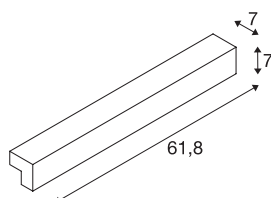

## Applique et plafonnier L-LINE 60 LED

IP44, 3000 K, 700 lm, gris

Comme le plafonnier et l'applique L-LINE 60 équipé d'un module LED blanc chaud dispose d'une LED puissante de 1500 lm, il est la solution LED idéale pour un éclairage général d'une pièce. Le luminaire L-LINE 60 sobre et élégant est disponible en blanc, gris argenté et gris. En raison du driver LED intégré, le luminaire peut directement être branché au réseau 230 V.

### INFORMATIONS TECHNIQUES

N° art.	1001301
Code IP	IP 44
Montage	Apparent
Infos de montage	Mur
Tension nominale primaire	220-240V ~50/60Hz
Courant / tension secondaire	350 mA
Indice de protection	I
Wattage	10 W
Hauteur du courant d'appel	10 A
Durée du courant d'appel	100 µs
Effet stroboscopique (SVM)	0.3
Lumen	820 lm
Température de couleur	3000 Kelvin
Angle faisceau	120 °
Coloris	gris
CRI	80
Caractéristiques LXXBXX	L70B50
Durée de vie	30000 h
Répartition de l'intensité lumineuse	symétrique
Répartition de l'intensité lumineuse 2	symétrique
Faisceau lumineux	direct
Faisceau lumineux 2	indirectement

## Source Lumineuse

916534	
--------	---

<b>Largeur</b>	61.8 cm
<b>Hauteur</b>	7 cm
<b>Profondeur</b>	7 cm
<b>Poids net</b>	1.22 kg
<b>Poids brut</b>	1.48 kg