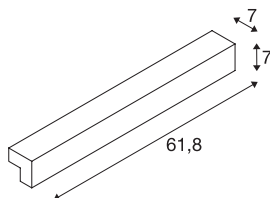

L-LINE 60 LED

vegg- og takarmatur, IP44, 3000K, 700lm, grå

Vegg- og takarmaturet L-LINE 60 har en varmhvit LED-modul. Med en lysstyrke på 1500 lm er dette en optimal LED-løsning for grunnbelysning i rommet. L-LINE 60 er enkel og elegant og fås i hvitt, sølvfarget og grått. Den integrerte LED-Driveren gjør at armaturet kan kobles direkte til 230 V nettspenning.

TEKNISKE DATA

Art.nr.	1001301
EL nummer	3225213
IP-kode	IP 44
Montering	Utenpåliggende montering
Montering detaljer	Vegg
Primær merkespenning	220-240V ~50/60Hz
Sekundær strøm / spenning	350 mA
Kapslingsgrad	I
Systemeffekt	10 W
Høy innkoblingsstrøm	10 A
Varighet innkoblingsstrøm	100 µs
Strobeeffekt (SVM)	0.3
Lysytelse	820 lm
Lysfargetemperatur	3000 Kelvin
Spredningsvinkel	120 °
Farge	grå
CRI	80
LXXBXX-data	L70B50
Levetid	30000 h
Lysstyrkefordeling	symmetrisk
Lysstyrkefordeling 2	symmetrisk
Lysåpning	direkte

Lyskilde

916534	
Lysåpning 2	indirekte
Bredde	61.8 cm
Høyde	7 cm
Dybde	7 cm
Nettvekt	1.22 kg
Bruttvekt	1.48 kg