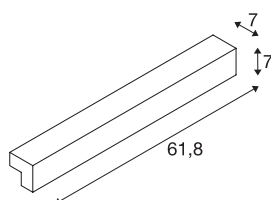

L-LINE 60 LED

wand- en plafondarmatuur, IP44, 3000K, 700lm, grijs

De met een warm witte ledmodule uitgeruste L-LINE 60 wand- en plafondarmatuur is dankzij de 1500lm led opbrengst de ultieme led oplossing voor een primaire ruimteverlichting. De eenvoudige en elegant werkende L-LINE 60 is in de kleuruitvoeringen wit, zilvergrijs en grijs verkrijgbaar. Als gevolg van de geïntegreerde led driver is de armatuur klaar voor directe aansluiting op 230 volt netspanning.

TECHNISCHE GEGEVENS

Art.nr.	1001301
IP-code	IP 44
Montage	opbouw
Montagebeschrijving	wand
Primaire nominale spanning	220-240V ~50/60Hz
Secundaire stroom/spanning	350 mA
Beschermingsklasse	I
Wattage	10 W
Niveau van inschakelstroom	10 A
Duur van inschakelstroom	100 µs
Stroboscopisch effect (SVM)	0.3
Lumen	820 lm
Lichtkleurtemperatuur	3000 Kelvin
Stralingshoek	120 °
Kleur	grijs
CRI	80
LXXBXX-gegevens	L70B50
Levensduur	30000 h
Lichtsterkteverdeling	symmetrisch
Lichtsterkteverdeling 2	symmetrisch
Lichtuitlaat	direct
Lichtuitlaat	indirect

Lichtbron

916534	
--------	---

Breedte	61.8 cm
Hoogte	7 cm
Diepte	7 cm
Nettogewicht	1.22 kg
Brutogewicht	1.48 kg