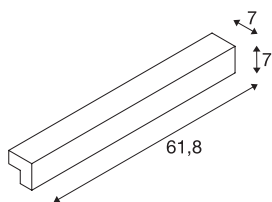

L-LINE 60 LED

настенный и потолочный светильник, IP44, 3000 К, 700 лм, серый

Настенный светильник L-LINE 60 оснащен высокомоощным светодиодным модулем с теплым белым цветом свечения, благодаря чему является идеальным светодиодным решением для обеспечения основного освещения помещений. Стильный светильник L-LINE LED с лаконичным дизайном доступен в белом, серебристом или сером цвете. Светильник предназначен для прямого подключения к сети напряжением 230 В.

Технические характеристики

Тов. №	1001301
IP Code	IP 44
Сборка	Накладной
Детали сборки	Стена
Номинальное первичное напряжение	220-240V ~50/60Hz
Вторичный ток / напряжение	350 mA
Класс защиты	I
Мощность	10 W
Уровень пускового тока	10 A
Продолжительность пускового тока	100 µs
Стробоскопический эффект (SVM)	0.3
Световой поток	820 lm
Цветовая температура	3000 Kelvin
Половинный угол	120 °
Цвет	серый
CRI	80
LXXBXX Данные	L70B50
Срок службы	30000 h
Распределение силы света	симметричный
Распределение силы света 2	симметричный
Световое отверстие	прямой
Световое отверстие 2	отраженный

Источник света

916534	
--------	---

Ширина	61.8 cm
Высота	7 cm
Глубина	7 cm
Вес нетто	1.22 kg
вес брутто	1.48 kg