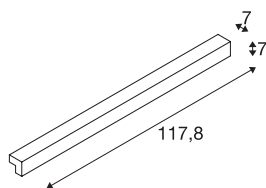

L-LINE 120 LED

настенный и потолочный светильник, IP44, 3000 К, 3000 лм, белый

Настенный светильник L-LINE 60 оснащен высокомоощным светодиодным модулем с теплым белым цветом свечения, благодаря чему является идеальным светодиодным решением для обеспечения основного освещения помещений. Стильный светильник L-LINE LED с лаконичным дизайном доступен в белом, серебристом или сером цвете. Светильник предназначен для прямого подключения к сети напряжением 230 В.

Технические характеристики

Тов. №	1001303
IP Code	IP 44
Сборка	Накладной
Детали сборки	Стена
Номинальное первичное напряжение	220-240V ~50/60Hz
Вторичный ток / напряжение	350 mA
Класс защиты	I
Мощность	18.5 W
Стробоскопический эффект (SVM)	0.02
Световой поток	1650 lm
Цветовая температура	3000 Kelvin
Половинный угол	120 °
Цвет	белый
CRI	80
LXXBXX Данные	L70B50
Срок службы	30000 h
Распределение силы света	симметричный
Распределение силы света 2	симметричный
Световое отверстие	прямой
Световое отверстие 2	отраженный
Ширина	117.8 cm
Высота	7 cm

Источник света

916534	
--------	---

Глубина	7 cm
Вес нетто	2.22 kg
вес брутто	2.6 kg
BIG WHITE Seite	341