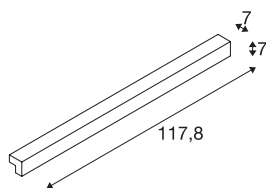

L-LINE 120 LED

настенный и потолочный светильник, IP44, 3000 К, 3000 лм, серый

Настенный светильник L-LINE 60 оснащен высокоэффективным светодиодным модулем с теплым белым цветом свечения, благодаря чему является идеальным светодиодным решением для обеспечения основного освещения помещений. Стильный светильник L-LINE LED с лаконичным дизайном доступен в белом, серебристом или сером цвете. Светильник предназначен для прямого подключения к сети напряжением 230 В.

Технические характеристики

Тов. №	1001305
IP Code	IP 44
Сборка	Накладной
Детали сборки	Стена
Номинальное первичное напряжение	220-240V ~50/60Hz
Вторичный ток / напряжение	350 mA
Класс защиты	I
Мощность	18.5 W
Стробоскопический эффект (SVM)	0.02
Световой поток	1650 lm
Цветовая температура	3000 Kelvin
Половинный угол	120 °
Цвет	серый
CRI	80
LXXVXX Данные	L70B50
Срок службы	30000 h
Распределение силы света	симметричный
Распределение силы света 2	симметричный
Световое отверстие	прямой
Световое отверстие 2	отраженный
Ширина	117.8 cm
Высота	7 cm

Источник света

916534	
--------	---

Глубина	7 cm
Вес нетто	2.194 kg
вес брутто	2.573 kg