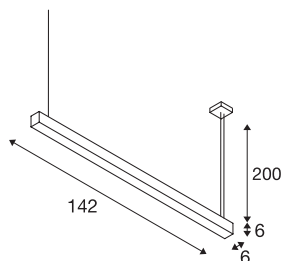

Q-LINE SINGLE LED

pendelarmatur, 1500 mm, hvit

Q-LINE veggarmatur fås i hvit, sort eller sølvgrå farge. Den er utstyrt med en diffusor i akrylglass på undersiden, slik at lyset ikke blander. Integreerte, varmhvite LED avgir en lysstyrke på 3200 lm. Den integrerte LED-Driveren gjør at armaturet kan kobles direkte til 230 V nettspenning.

TEKNISKE DATA

Art.nr.	1001307
Antall ulike lysuttak	1
IP-kode	IP 20
Montering	Utenpåliggende montering
Montering detaljer	Tak
Primær merkespenning	220-240V ~50/60Hz
Sekundær strøm / spenning	700 mA
Kapslingsgrad	I
Systemeffekt	46 W
Høy innkoblingsstrøm	20 A
Varighet innkoblingsstrøm	300 μ s
Strobeeffekt (SVM)	0.01
Lysytelse	3700 lm
Lysfargetemperatur	3000 Kelvin
Spredningsvinkel	120 °
Farge	hvit
CRI	80
UGR \leq	28
LXXBXX-data	L70B50
Levetid	30000 h
Lysstyrkefordeling	aksesymmetrisk
Lysåpning	direkte

Lyskilde

916631	
916371	

Lengde	142 cm
Bredde	6 cm
Høyde	6 cm
pendellengde	200 cm
Nettvekt	3.553 kg
Bruttovekt	3.832 kg