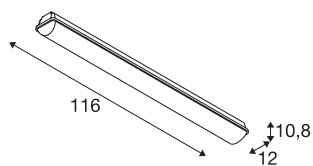

## IMPERVA 120 CW

Luminaria de superficie de pared y techo para exterior LED, IP66, gris, 3000K

La luminaria funcional de pared y techo IMPERVA dispone de un difusor que proporciona una agradable distribución de la luz. Ha sido diseñada con luces LED de alta potencia y está disponible en varias longitudes. La luminaria IP está equipada con luces LED blancas cálidas o blancas frías de forma opcional. Gracias al balasto eléctrico incorporado, la luminaria se puede conectar directamente a una tensión eléctrica de 230 V.

### Datos técnicos

Art. N.º	1001314
Código IP	IP 66
Clase de resistencia al impacto	IK 08
Montaje	Superficie
Detalles de montaje	Techo,Pared
Cantidad de cableado transversal	45
Voltaje nominal primario	220-240V ~50/60Hz
Corriente eléctrica / Tensión secundaria	700 mA
Clase de protección	I
Potencia	40 W
Temperatura ambiente mínima	-20 °C
Temperatura ambiente máxima	40 °C
Efecto estroboscópico (SVM)	0.02
Flujo luminoso	4600 lm
Temperatura del color de la luz	3000 Kelvin
Semiángulo de dispersión	120 °
Color	gris
IRC	80
Datos LXXBXX	L70B50
Vida útil	50000 h
Salida de la luz	directamente
Risk Group	1

## Fuente de luz

916488	
--------	---

<b>Longitud</b>	116 cm
<b>Anchura</b>	12 cm
<b>Altura</b>	10.8 cm
<b>Peso neto</b>	2.288 kg
<b>Peso bruto</b>	2.536 kg
<b>Página BIG WHITE</b>	692