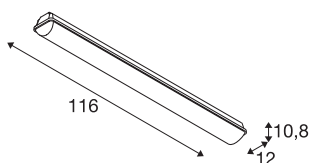

IMPERVA 120 CW

lampada a parete/plafone LED per esterni, IP66, grigio, 3000K

La funzionale lampada a parete/plafone IMPERVA è dotata di un diffusore che diffonde la luce gradevolmente. Concepita con potenti LED, la lampada è disponibile in più lunghezze. La lampada IP è dotata, a scelta, di LED bianco caldo o bianco freddo. Grazie al ballast elettronico già incorporato, la lampada è pronta per il collegamento diretto alla rete elettrica da 230 V.

DATI TECNICI

Articolo	1001314
Codice IP	IP 66
Classe di resistenza all'urto	IK 08
Montaggio	Superficie
Dettagli di montaggio	Soffitto, Parete
Numero di cablaggi	45
Tensione nominale primaria	220-240V ~50/60Hz
Corrente / tensione secondaria	700 mA
Classe isolamento	I
Wattaggio	40 W
Temperatura ambiente minima	-20 °C
Temperatura ambiente massima	40 °C
Effetto stroboscopico (SVM)	0.02
Lumen	4600 lm
Temperatura colore	3000 Kelvin
Angolo di emissione	120 °
Colore	grigio
CRI	80
Dati LXXBXX	L70B50
Durata	50000 h
Emissione	diretto
Risk Group	1

Sorgente Luminosa

916488	
--------	---

Lunghezza	116 cm
Larghezza	12 cm
Altezza	10.8 cm
Peso netto	2.288 kg
Peso lordo	2.536 kg
BIG WHITE pagina	692