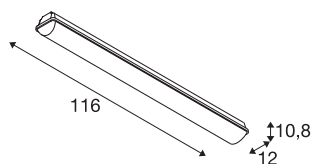

IMPERVA 120 CW

luminária de montagem na parede e no teto LED Indoor, cinzento, 3000K

A luminária funcional de parede e de teto IMPERVA dispõe de um difusor, que contribui para uma distribuição de luz agradável. A luminária está equipada com LEDs potentes e disponível em vários comprimentos. A luminária IP está equipada com um LED em tonalidade de branco quente ou branco frio. Através do balastro eletrónico já integrado, a luminária está preparada para ligação direta a uma tensão de rede de 230V.

DADOS TÉCNICOS

Ref. n.º	1001314
IP Code	IP 66
Classe de resistência ao impacto	IK 08
Montagem	Montagem à superfície
Pormenores da montagem	Teto, Parede
Número de cabos	45
Tensão nominal primária	220-240V ~50/60Hz
Corrente / Tensão secundária	700 mA
Classe de proteção	I
Potência	40 W
temperatura ambiente mínima	-20 °C
temperatura ambiente máxima	40 °C
Efeito estroboscópico (SVM)	0.02
Lúmen	4600 lm
Temperatura de cor da luz	3000 Kelvin
Ângulo de feixe	120 °
Cor	cinzentocinzeno
CRI	80
Dados LXXBXX	L70B50
Vida útil	50000 h
Saída de luz	direto
Risk Group	1

Fonte de luz

916488	
--------	---

Comprimento	116 cm
Largura	12 cm
Altura	10.8 cm
Peso líquido	2.288 kg
Peso bruto	2.536 kg
Página BIG WHITE	692