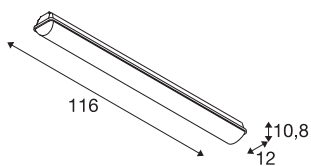

IMPERVA 120

LED Outdoor Wand- und Deckenaufbauleuchte, IP66, grey, 4000K

Die funktionelle Wand- und Deckenleuchte IMPERVA verfügt über einen Diffusor welcher für eine angenehme Lichtverteilung sorgt. Konzipiert ist die Leuchte mit leistungsstarken LED's und ist in mehreren Längen verfügbar. Die IP Leuchte ist wahlweise mit warmweißen oder kaltweißen LED ausgestattet. Durch das bereits eingebaute Vorschaltgerät ist die Leuchte fertig für den direkten Anschluss an 230V Netzspannung.

TECHNISCHE DATEN

Art. Nr.	1001315
IP Code	IP 66
Schlagfestigkeitsklasse	IK 08
Montage	Aufbau
Montagedetails	Decke,Wand
Anzahl Durchverdrahtung	45
Primäre Nennspannung	220-240V ~50/60Hz
Sekundär Strom / Spannung	700 mA
Schutzklasse	I
Wattage	40 W
minimale Umgebungstemperatur	-20 °C
maximale Umgebungstemperatur	40 °C
Stroboskop-Effekt (SVM)	0.02
Lumen	5095 lm
Lichtfarbtemperatur	4000 Kelvin
Abstrahlwinkel	120 °
Farbe	grau
CRI	80
LXXBXX Daten	L70B50
Lebensdauer	50000 h
Risk Group	1
Länge	116 cm

Lichtquelle

916325	
--------	---

Breite	12 cm
Höhe	10.8 cm
Nettogewicht	2.297 kg
Bruttogewicht	2.583 kg