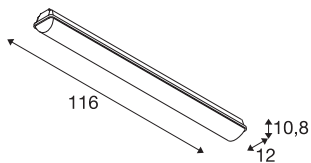

IMPERVA 120 CW

Luminaria de superficie de pared y techo para exterior LED, IP66, gris, 4000K

La luminaria funcional de pared y techo IMPERVA dispone de un difusor que proporciona una agradable distribución de la luz. Ha sido diseñada con luces LED de alta potencia y está disponible en varias longitudes. La luminaria IP está equipada con luces LED blancas cálidas o blancas frías de forma opcional. Gracias al balasto eléctrico incorporado, la luminaria se puede conectar directamente a una tensión eléctrica de 230 V.

Datos técnicos

Art. N.º	1001315
Código IP	IP 66
Clase de resistencia al impacto	IK 08
Montaje	Superficie
Detalles de montaje	Techo,Pared
Cantidad de cableado transversal	45
Voltaje nominal primario	220-240V ~50/60Hz
Corriente eléctrica / Tensión secundaria	700 mA
Clase de protección	I
Potencia	40 W
Temperatura ambiente mínima	-20 °C
Temperatura ambiente máxima	40 °C
Efecto estroboscópico (SVM)	0.02
Flujo luminoso	5095 lm
Temperatura del color de la luz	4000 Kelvin
Semiángulo de dispersión	120 °
Color	gris
IRC	80
Datos LXXBXX	L70B50
Vida útil	50000 h
Salida de la luz	directamente
Risk Group	1

Fuente de luz

916325	
--------	---

Longitud	116 cm
Anchura	12 cm
Altura	10.8 cm
Peso neto	2.297 kg
Peso bruto	2.583 kg
Página BIG WHITE	692