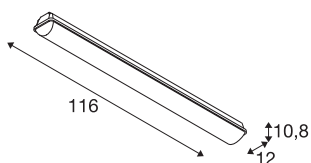

IMPERVA 120

applique et plafonnier extérieur, gris, LED, 40W, 4000-K, IP66

L'applique et plafonnier IMPERVA fonctionnel présente un diffuseur qui assure une répartition agréable de la lumière. Ce luminaire intègre de puissantes LED et est disponible en plusieurs longueurs. Le luminaire IP est équipé au choix de LED blanc chaud ou blanc froid. Le ballast intégré rend le luminaire prêt pour le raccordement direct à la tension secteur 230V.

INFORMATIONS TECHNIQUES

Réf.	1001315
Code IP	IP 66
Classe de résistance aux chocs	IK 08
Montage	En saillie
Détails de montage	Plafond, Applique
Nombre de câblages en continu	45
Tension nominale primaire	220-240V ~50/60Hz
Courant / tension secondaire	700 mA
Classe de protection	I
Puissance en watts	40 W
Température ambiante minimale	-20 °C
Température ambiante maximale	40 °C
Effet stroboscopique (SVM)	0.02
Lumen	5095 lm
Température de couleur	4000 Kelvin
Angle de rayonnement	120 °
Coloris	gris
IRC	80
Données LXXBXX	L70B50
Durée de vie	50000 h
Sortie lumineuse	directement
Risk Group	1

Source Lumineuse

916325	
--------	-----------------------------------------------------------------------------------

Longueur	116 cm
Largeur	12 cm
Hauteur	10.8 cm
Poids net	2.297 kg
Poids brut	2.583 kg