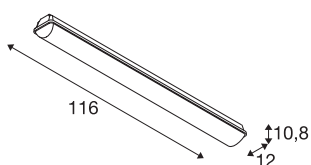

IMPERVA 120 CW

lampada a parete/plafone LED per esterni, IP66, grigio, 4000K

La funzionale lampada a parete/plafone IMPERVA è dotata di un diffusore che diffonde la luce gradevolmente. Concepita con potenti LED, la lampada è disponibile in più lunghezze. La lampada IP è dotata, a scelta, di LED bianco caldo o bianco freddo. Grazie al ballast elettronico già incorporato, la lampada è pronta per il collegamento diretto alla rete elettrica da 230 V.

DATI TECNICI

Articolo	1001315
Codice IP	IP 66
Classe di resistenza all'urto	IK 08
Montaggio	Superficie
Dettagli di montaggio	Soffitto, Parete
Numero di cablaggi	45
Tensione nominale primaria	220-240V ~50/60Hz
Corrente / tensione secondaria	700 mA
Classe isolamento	I
Wattaggio	40 W
Temperatura ambiente minima	-20 °C
Temperatura ambiente massima	40 °C
Effetto stroboscopico (SVM)	0.02
Lumen	5095 lm
Temperatura colore	4000 Kelvin
Angolo di emissione	120 °
Colore	grigio
CRI	80
Dati LXXBXX	L70B50
Durata	50000 h
Emissione	diretto
Risk Group	1

Sorgente Luminosa

916325	
--------	---

Lunghezza	116 cm
Larghezza	12 cm
Altezza	10.8 cm
Peso netto	2.297 kg
Peso lordo	2.583 kg
BIG WHITE pagina	692