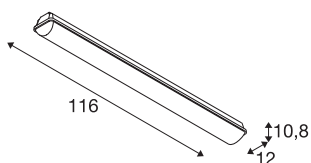

## IMPERVA 120 CW

lampada a parete/plafone LED per esterni, IP66, grigio, 4000K

La funzionale lampada a parete/plafone IMPERVA è dotata di un diffusore che diffonde la luce gradevolmente. Concepita con potenti LED, la lampada è disponibile in più lunghezze. La lampada IP è dotata, a scelta, di LED bianco caldo o bianco freddo. Grazie al ballast elettronico già incorporato, la lampada è pronta per il collegamento diretto alla rete elettrica da 230 V.

### DATI TECNICI

Articolo	1001315
Codice IP	IP 66
Classe di resistenza all'urto	IK 08
Montaggio	Superficie
Dettagli di montaggio	Soffitto, Parete
Numero di cablaggi	45
Tensione nominale primaria	220-240V ~50/60Hz
Corrente / tensione secondaria	700 mA
Classe isolamento	I
Wattaggio	40 W
Temperatura ambiente minima	-20 °C
Temperatura ambiente massima	40 °C
Effetto stroboscopico (SVM)	0.02
Lumen	5095 lm
Temperatura colore	4000 Kelvin
Angolo di emissione	120 °
Colore	grigio
CRI	80
Dati LXXBXX	L70B50
Durata	50000 h
Emissione	diretto
Risk Group	1

## Sorgente Luminosa

916325	
--------	---

Lunghezza	116 cm
Larghezza	12 cm
Altezza	10.8 cm
Peso netto	2.297 kg
Peso lordo	2.583 kg