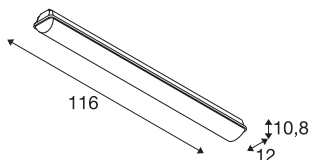

IMPERVA 120 CW

LED utendørs vegg- og takarmatur, IP66, grå, 4000K

Praktiske IMPERVA vegg- og takarmaturet kommer med diffusor som sørger for en behagelig lysfordeling. armaturet er utstyrt med effektive LED og finnes i flere lengder. IP-armaturet finnes med nøytralhvite eller kaldhvite LED. På grunn av den monterte ballasten kan armaturet klar kobles direkte til 230 V nettspenning.

TEKNISKE DATA

Art.nr.	1001315
EL nummer	3311547
IP-kode	IP 66
Slagfasthetsklasse	IK 08
Montering	Utenpåliggende montering
Montering detaljer	Tak,Vegg
Antall ledningsgjennomføringer	45
Primær merkespenning	220-240V ~50/60Hz
Sekundær strøm / spenning	700 mA
Kapslingsgrad	I
Systemeffekt	40 W
Minimal omgivelsestemperatur	-20 °C
Maksimal omgivelsestemperatur	40 °C
Strobeeffekt (SVM)	0.02
Lysytelse	5095 lm
Lysfargetemperatur	4000 Kelvin
Spredningsvinkel	120 °
Farge	grå
CRI	80
LXXBXX-data	L70B50
Levetid	50000 h
Lysåpning	direkte

Lyskilde

916325		Risikogruppe	1
		Lengde	116 cm
		Bredde	12 cm
		Høyde	10.8 cm
		Nettvekt	2.297 kg
		Bruttvekt	2.583 kg