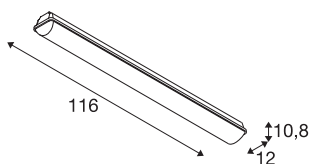

IMPERVA 120 CW

LED outdoor wand- en plafondarmatuur, IP66, grijs, 4000K

Het functionele wand- en plafondarmatuur IMPERVA beschikt over een diffusor, die zorgt voor een aangename lichtverdeling. Het armatuur is ontworpen met krachtige LEDs en is beschikbaar in meerdere lengtes. Het IP armatuur is naar keuze uitgerust met een warm of koud witte LED. Dankzij het reeds ingebouwde voorschakelapparaat kan het armatuur rechtstreeks op 230V netspanning worden aangesloten.

TECHNISCHE GEGEVENS

Art.nr.	1001315
IP-code	IP 66
Schokbestendigheidsklasse	IK 08
Montage	opbouw
Montagebeschrijving	plafond,wand
Aantal doorvoerbedrading	45
Primaire nominale spanning	220-240V ~50/60Hz
Secundaire stroom/spanning	700 mA
Beschermingsklasse	I
Wattage	40 W
minimale omgevingstemperatuur	-20 °C
maximale omgevingstemperatuur	40 °C
Stroboscopisch effect (SVM)	0.02
Lumen	5095 lm
Lichtkleurtemperatuur	4000 Kelvin
Stralingshoek	120 °
Kleur	grijs
CRI	80
LXXBXX-gegevens	L70B50
Levensduur	50000 h
Lichtuitlaat	direct
Risk Group	1

Lichtbron

916325	
--------	---

Lengte	116 cm
Breedte	12 cm
Hoogte	10.8 cm
Nettogewicht	2.297 kg
Brutogewicht	2.583 kg