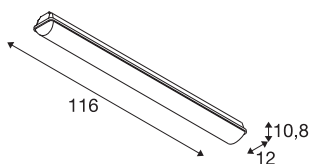

IMPERVA 120 CW

lampa ścienna i sufitowa natynkowa LED outdoor,
IP66, szara, 4000K

Funkcjonalna lampa ścienna i sufitowa IMPERVA ma dyfuzor, który zapewnia przyjemny rozsył światła. Lampa jest wyposażona w wydajne diody LED i jest dostępna w kilku długościach. Istnieje możliwość wyboru lampy IP z diodami LED o ciepłej białej lub zimnej białej barwie światła. Dzięki zainstalowanemu statecznikowi lampa jest gotowa do bezpośredniego podłączenia do napięcia sieciowego 230 V.

DANE TECHNICZNE

Nr artykułu	1001315
Kod IP	IP 66
Klasa odporności na uderzenia	IK 08
Montaż	Wersja natynkowa
Szczegóły dotyczące montażu	Wersja sufitowa, Wersja ścienna
Liczba przewodów przelotowych	45
Pierwotne napięcie znamionowe	220-240V ~50/60Hz
Prąd / napięcie wtórny	700 mA
Klasy ochrony	I
Wydajność	40 W
Temperatura otoczenia	-20 °C
Temperatura otoczenia	40 °C
Efekt stroboskopowy (SVM)	0.02
Strumień świetlny	5095 lm
Temperatura barwy światła	4000 Kelvin
Kąt połowiczny rozpraszania	120 °
Kolor	szary
CRI	80
Dane LXXBXX	L70B50
Okres użytkowania	50000 h
Emisja światła	Bezpośredni
Risk Group	1

Źródła światła

916325	
--------	---

Długość	116 cm
Szerokość	12 cm
Wysokość	10.8 cm
Waga netto	2.297 kg
Waga brutto	2.583 kg