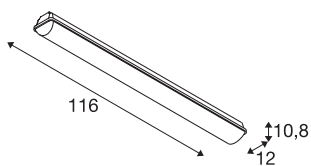

IMPERVA 120 CW

luminária de montagem na parede e no teto LED Indoor, cinzento, 4000K

A luminária funcional de parede e de teto IMPERVA dispõe de um difusor, que contribui para uma distribuição de luz agradável. A luminária está equipada com LEDs potentes e disponível em vários comprimentos. A luminária IP está equipada com um LED em tonalidade de branco quente ou branco frio. Através do balastro eletrónico já integrado, a luminária está preparada para ligação direta a uma tensão de rede de 230V.

DADOS TÉCNICOS

Ref. n.º	1001315
IP Code	IP 66
Classe de resistência ao impacto	IK 08
Montagem	Montagem à superfície
Pormenores da montagem	Teto, Parede
Número de cabos	45
Tensão nominal primária	220-240V ~50/60Hz
Corrente / Tensão secundária	700 mA
Classe de proteção	I
Potência	40 W
temperatura ambiente mínima	-20 °C
temperatura ambiente máxima	40 °C
Efeito estroboscópico (SVM)	0.02
Lúmen	5095 lm
Temperatura de cor da luz	4000 Kelvin
Ângulo de feixe	120 °
Cor	cinzentocinzeno
CRI	80
Dados LXXBXX	L70B50
Vida útil	50000 h
Saída de luz	direto
Risk Group	1

Fonte de luz

916325	
--------	---

Comprimento	116 cm
Largura	12 cm
Altura	10.8 cm
Peso líquido	2.297 kg
Peso bruto	2.583 kg
Página BIG WHITE	692