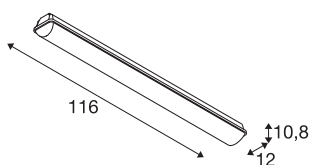

IMPERVA 120 CW

светодиодный уличный настенный и потолочный накладной светильник, IP66, серый, 4000 K

Функциональный настенный и потолочный светильник IMPERVA оснащен диффузором, который обеспечивает приятное распределение света. Светильник оснащен мощными светодиодами и доступен в нескольких размерах. На выбор в этот защищенный светильник могут устанавливаться светодиоды с теплым или холодным белым цветом свечения. Благодаря встроенному пускорегулирующему устройству светильник можно напрямую подключать к сети напряжением 230 В.

Технические характеристики

Тов. №	1001315
IP Code	IP 66
Класс ударопрочности	IK 08
Сборка	Накладной
Детали сборки	Потолок, Стена
Номер сквозного монтажа проводки	45
Номинальное первичное напряжение	220-240V ~50/60Hz
Вторичный ток / напряжение	700 mA
Класс защиты	I
Мощность	40 W
Минимальная температура окружающей среды	-20 °C
Максимальная температура окружающей среды	40 °C
Стробоскопический эффект (SVM)	0.02
Световой поток	5095 lm
Цветовая температура	4000 Kelvin
Половинный угол	120 °
Цвет	серый
CRI	80
LXXBXX Данные	L70B50
Срок службы	50000 h
Световое отверстие	прямой

Источник света

916325	
--------	---

Risk Group	1
Длина	116 cm
Ширина	12 cm
Высота	10.8 cm
Вес нетто	2.297 kg
вес брутто	2.583 kg