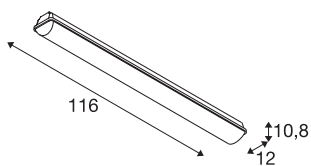

IMPERVA 120 CW

LED zunanja stenska in stropna nadgradna svetilka, IP66, siva, 4000K

Funkcijska stenska in stropna svetilka IMPERVA ima difuzor, ki zagotavlja prijetno porazdelitev svetlobe. Svetilka je opremljena z dvema zmogljivima LED žarnicama in je na voljo v različnih dolžinah. IP svetilka je po izbiri opremljena s toplo belimi ali hladno belimi LED žarnicami. Zaradi že vgrajene predvklonpe naprave je svetilka pripravljena za takojšnjo priključitev neposredno na omrežje z napetostjo 230 V.

TEHNIČNI PODATKI

Št. art.	1001315
IP koda	IP 66
Kategorija odpornosti proti udarcem	IK 08
Montaža	Nadgradnja
Podrobnosti montaže	Strop, Stena
Število ožičenj	45
Primarna nazivna napetost	220-240V ~50/60Hz
Sekundarni tok / napetost	700 mA
Zaščitni razred	I
El. moč	40 W
minimalna temperatura okolja	-20 °C
maksimalna temperatura okolja	40 °C
Stroboskopski učinek (SVM)	0.02
Lumini	5095 lm
Barvna temperatura	4000 Kelvin
Kot sevanja	120 °
Barva	siva
CRI	80
LXXBXX podatki	L70B50
Življenjska doba	50000 h
Svetenje	neposredno
Risk Group	1

Svetlobnega Vira

916325	
--------	---

Dolžina	116 cm
Širina	12 cm
Višina	10.8 cm
Neto teža	2.297 kg
Bruto teža	2.583 kg