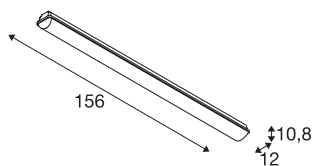

IMPERVA 150

LED Outdoor Wand- und Deckenaufbauleuchte, IP66, grey, 4000K

Die funktionelle Wand- und Deckenleuchte IMPERVA verfügt über einen Diffusor welcher für eine angenehme Lichtverteilung sorgt. Konzipiert ist die Leuchte mit leistungsstarken LED's und ist in mehreren Längen verfügbar. Die IP Leuchte ist wahlweise mit warmweißen oder kaltweißen LED ausgestattet. Durch das bereits eingebaute Vorschaltgerät ist die Leuchte fertig für den direkten Anschluss an 230V Netzspannung.

TECHNISCHE DATEN

Art. Nr.	1001317
IP Code	IP 66
Schlagfestigkeitsklasse	IK 08
Montage	Aufbau
Montagedetails	Decke, Wand
Anzahl Durchverdrahtung	30
Primäre Nennspannung	220-240V ~50/60Hz
Sekundär Strom / Spannung	1050 mA
Schutzklasse	I
Wattage	55 W
minimale Umgebungstemperatur	-20 °C
maximale Umgebungstemperatur	40 °C
Stroboskop-Effekt (SVM)	0.27
Lumen	7600 lm
Lichtfarbtemperatur	4000 Kelvin
Abstrahlwinkel	120 °
Farbe	grau
CRI	80
LXXBXX Daten	L70B50
Lebensdauer	50000 h
Risk Group	1
Länge	156 cm

Lichtquelle

916445	
--------	---

Breite	12 cm
Höhe	10.8 cm
Nettogewicht	3.002 kg
Bruttogewicht	3.374 kg