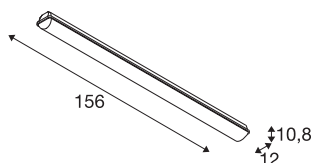

IMPERVA 150 CW

applique et plafonnier apparent LED outdoor, IP66, gris, 4000 K

L'applique et le plafonnier fonctionnel IMPERVA dispose d'un diffuseur qui assure une répartition agréable de la lumière. La lampe est dotée d'une LED puissante et est disponible en plusieurs longueurs. Le luminaire IP est équipé soit d'une LED blanc chaud, soit d'une LED blanc froid. Grâce au ballast incorporé, le luminaire peut directement être branché au réseau 230 V.

INFORMATIONS TECHNIQUES

N° art.	1001317
Code IP	IP 66
Classe de résistance aux chocs	IK 08
Montage	Apparent
Infos de montage	Plafond, Mur
Nombre de câblages en continu	30
Tension nominale primaire	220-240V ~50/60Hz
Courant / tension secondaire	1050 mA
Indice de protection	I
Wattage	55 W
Température ambiante min.	-20 °C
Température ambiante max.	40 °C
Effet stroboscopique (SVM)	0.27
Lumen	7600 lm
Température de couleur	4000 Kelvin
Angle faisceau	120 °
Coloris	gris
CRI	80
Caractéristiques LXXBXX	L70B50
Durée de vie	50000 h
Faisceau lumineux	directement
Risk Group	1

Source Lumineuse

916445	
--------	---

Longueur	156 cm
Largeur	12 cm
Hauteur	10.8 cm
Poids net	3.002 kg
Poids brut	3.374 kg