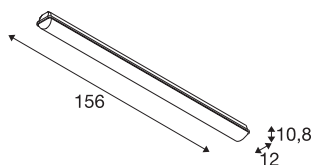

IMPERVA 150

applique et plafonnier extérieur, gris, LED, 55W, 4000-K, IP66

L'applique et plafonnier IMPERVA fonctionnel présente un diffuseur qui assure une répartition agréable de la lumière. Ce luminaire intègre de puissantes LED et est disponible en plusieurs longueurs. Le luminaire IP est équipé au choix de LED blanc chaud ou blanc froid. Le ballast intégré rend le luminaire prêt pour le raccordement direct à la tension secteur 230V.

INFORMATIONS TECHNIQUES

Réf. :	1001317
Tension nominale primaire	220-240V ~50/60Hz mA/V
Courant secondaire / tension secondaire	1050mA
Longueur	156 cm
Largeur	12 cm
Hauteur	10.8 cm
Poids net	3.002 kg
Poids brut	3.374 kg
Code IP	IP 66
Classe de protection	I
Classe de résistance aux chocs	IK08
Montage	En saillie
Détails de montage	Plafond, Applique
Nombre de câblages en continu	30
Puissance en watts	55 W
Lumen	7600 lm
Température de couleur	4000 Kelvin
Angle de rayonnement	120 °
Coloris	gris
IRC	80
Données LXXBXX	L70B50
Durée de vie	50000 h