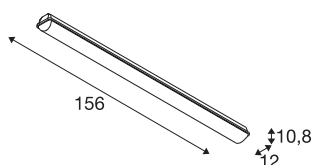

IMPERVA 150 CW

lampada a parete/plafone LED per esterni, IP66, grigio, 4000K

La funzionale lampada a parete/plafone IMPERVA è dotata di un diffusore che diffonde la luce gradevolmente. Concepita con potenti LED, la lampada è disponibile in più lunghezze. La lampada IP è dotata, a scelta, di LED bianco caldo o bianco freddo. Grazie al ballast elettronico già incorporato, la lampada è pronta per il collegamento diretto alla rete elettrica da 230 V.

DATI TECNICI

Articolo	1001317
Codice IP	IP 66
Classe di resistenza all'urto	IK 08
Montaggio	Superficie
Dettagli di montaggio	Soffitto, Parete
Numero di cablaggi	30
Tensione nominale primaria	220-240V ~50/60Hz
Corrente / tensione secondaria	1050 mA
Classe isolamento	I
Wattaggio	55 W
Temperatura ambiente minima	-20 °C
Temperatura ambiente massima	40 °C
Effetto stroboscopico (SVM)	0.27
Lumen	7600 lm
Temperatura colore	4000 Kelvin
Angolo di emissione	120 °
Colore	grigio
CRI	80
Dati LXXBXX	L70B50
Durata	50000 h
Emissione	diretto
Risk Group	1

Sorgente Luminosa

916445	
--------	---

Lunghezza	156 cm
Larghezza	12 cm
Altezza	10.8 cm
Peso netto	3.002 kg
Peso lordo	3.374 kg
BIG WHITE pagina	692