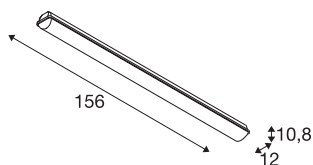

IMPERVA 150 CW

LED utendørs vegg- og takarmatur, IP66, grå, 4000K

Praktiske IMPERVA vegg- og takarmaturet kommer med diffusor som sørger for en behagelig lysfordeling. armaturet er utstyrt med effektive LED og finnes i flere lengder. IP-armaturet finnes med nøytralhvite eller kaldhvite LED. På grunn av den monterte ballasten kan armaturet klar kobles direkte til 230 V nettspenning.

TEKNISKE DATA

Art.nr.	1001317
EL nummer	3311548
IP-kode	IP 66
Slagfasthetsklasse	IK 08
Montering	Utenpåliggende montering
Montering detaljer	Tak,Vegg
Antall ledningsgjennomføringer	30
Primær merkespenning	220-240V ~50/60Hz
Sekundær strøm / spenning	1050 mA
Kapslingsgrad	I
Systemeffekt	55 W
Minimal omgivelsestemperatur	-20 °C
Maksimal omgivelsestemperatur	40 °C
Strobeffekt (SVM)	0.27
Lysytelse	7600 lm
Lysfargetemperatur	4000 Kelvin
Spredningsvinkel	120 °
Farge	grå
CRI	80
LXXBXX-data	L70B50
Levetid	50000 h
Lysåpning	direkte

Lyskilde

916445	
--------	---

Risikogruppe	1
Lengde	156 cm
Bredde	12 cm
Høyde	10.8 cm
Nettvekt	3.002 kg
Bruttvekt	3.374 kg