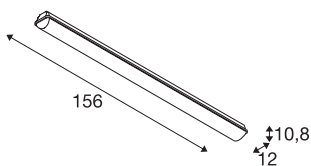

IMPERVA 150 CW

LED outdoor wand- en plafondarmatuur, IP66, grijs, 4000K

Het functionele wand- en plafondarmatuur IMPERVA beschikt over een diffusor, die zorgt voor een aangename lichtverdeling. Het armatuur is ontworpen met krachtige LEDs en is beschikbaar in meerdere lengtes. Het IP armatuur is naar keuze uitgerust met een warm of koud witte LED. Dankzij het reeds ingebouwde voorschakelapparaat kan het armatuur rechtstreeks op 230V netspanning worden aangesloten.

TECHNISCHE GEGEVENS

Art.nr.	1001317
IP-code	IP 66
Schokbestendigheidsklasse	IK 08
Montage	opbouw
Montagebeschrijving	plafond,wand
Aantal doorvoerbedrading	30
Primaire nominale spanning	220-240V ~50/60Hz
Secundaire stroom/spanning	1050 mA
Beschermingsklasse	I
Wattage	55 W
minimale omgevingstemperatuur	-20 °C
maximale omgevingstemperatuur	40 °C
Stroboscopisch effect (SVM)	0.27
Lumen	7600 lm
Lichtkleurtemperatuur	4000 Kelvin
Stralingshoek	120 °
Kleur	grijs
CRI	80
LXXBXX-gegevens	L70B50
Levensduur	50000 h
Lichtuitlaat	direct
Risk Group	1

Lichtbron

916445	
--------	---

Lengte	156 cm
Breedte	12 cm
Hoogte	10.8 cm
Nettogewicht	3.002 kg
Brutogewicht	3.374 kg