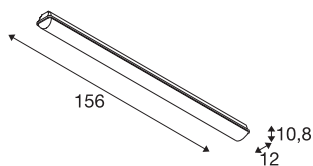

IMPERVA 150 CW

lampa ścienna i sufitowa natynkowa LED outdoor, IP66, szara, 4000K

Funkcjonalna lampa ścienna i sufitowa IMPERVA ma dyfuzor, który zapewnia przyjemny rozsył światła. Lampa jest wyposażona w wydajne diody LED i jest dostępna w kilku długościach. Istnieje możliwość wyboru lampy IP z diodami LED o ciepłej białej lub zimnej białej barwie światła. Dzięki zainstalowanemu statecznikowi lampa jest gotowa do bezpośredniego podłączenia do napięcia sieciowego 230 V.

DANE TECHNICZNE

Nr artykułu	1001317
Kod IP	IP 66
Klasa odporności na uderzenia	IK 08
Montaż	Wersja natynkowa
Szczegóły dotyczące montażu	Wersja sufitowa, Wersja ścienna
Liczba przewodów przelotowych	30
Pierwotne napięcie znamionowe	220-240V ~50/60Hz
Prąd / napięcie wtórny	1050 mA
Klasy ochrony	I
Wydajność	55 W
Temperatura otoczenia	-20 °C
Temperatura otoczenia	40 °C
Efekt stroboskopowy (SVM)	0.27
Strumień świetlny	7600 lm
Temperatura barwy światła	4000 Kelvin
Kąt połowiczny rozpraszania	120 °
Kolor	szary
CRI	80
Dane LXXBXX	L70B50
Okres użytkowania	50000 h
Emisja światła	Bezpośredni
Risk Group	1

Źródła światła

916445	
--------	---

Długość	156 cm
Szerokość	12 cm
Wysokość	10.8 cm
Waga netto	3.002 kg
Waga brutto	3.374 kg