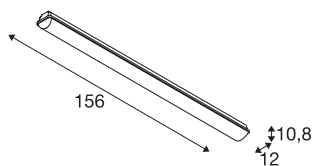

IMPERVA 150 CW

luminária de montagem na parede e no teto LED Indoor, cinzento, 4000K

A luminária funcional de parede e de teto IMPERVA dispõe de um difusor, que contribui para uma distribuição de luz agradável. A luminária está equipada com LEDs potentes e disponível em vários comprimentos. A luminária IP está equipada com um LED em tonalidade de branco quente ou branco frio. Através do balastro eletrónico já integrado, a luminária está preparada para ligação direta a uma tensão de rede de 230V.

DADOS TÉCNICOS

Ref. n.º	1001317
IP Code	IP 66
Classe de resistência ao impacto	IK 08
Montagem	Montagem à superfície
Pormenores da montagem	Teto, Parede
Número de cabos	30
Tensão nominal primária	220-240V ~50/60Hz
Corrente / Tensão secundária	1050 mA
Classe de proteção	I
Potência	55 W
temperatura ambiente mínima	-20 °C
temperatura ambiente máxima	40 °C
Efeito estroboscópico (SVM)	0.27
Lúmen	7600 lm
Temperatura de cor da luz	4000 Kelvin
Ângulo de feixe	120 °
Cor	cinzentocinzeno
CRI	80
Dados LXXBXX	L70B50
Vida útil	50000 h
Saída de luz	direto
Risk Group	1

Fonte de luz

916445	
--------	---

Comprimento	156 cm
Largura	12 cm
Altura	10.8 cm
Peso líquido	3.002 kg
Peso bruto	3.374 kg
Página BIG WHITE	692