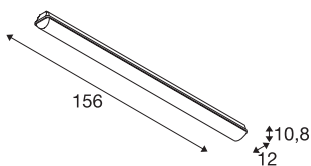

## IMPERVA 150 CW

LED zunanja stenska in stropna nadgradna svetilka, IP66, siva, 4000K

Funkcijska stenska in stropna svetilka IMPERVA ima difuzor, ki zagotavlja prijetno porazdelitev svetlobe. Svetilka je opremljena z dvema zmogljivima LED žarnicama in je na voljo v različnih dolžinah. IP svetilka je po izbiri opremljena s toplo belimi ali hladno belimi LED žarnicami. Zaradi že vgrajene predvklonpe naprave je svetilka pripravljena za takojšnjo priključitev neposredno na omrežje z napetostjo 230 V.

## TEHNIČNI PODATKI

Št. art.	1001317
IP koda	IP 66
Kategorija odpornosti proti udarcem	IK 08
Montaža	Nadgradnja
Podrobnosti montaže	Strop, Stena
Število ožičenj	30
Primarna nazivna napetost	220-240V ~50/60Hz
Sekundarni tok / napetost	1050 mA
Zaščitni razred	I
EI. moč	55 W
minimalna temperatura okolja	-20 °C
maksimalna temperatura okolja	40 °C
Stroboskopski učinek (SVM)	0.27
Lumini	7600 lm
Barvna temperatura	4000 Kelvin
Kot sevanja	120 °
Barva	siva
CRI	80
LXXBXX podatki	L70B50
Življenjska doba	50000 h
Svetenje	neposredno
Risk Group	1

## Svetlobnega Vira

916445	
--------	---

<b>Dolžina</b>	156 cm
<b>Širina</b>	12 cm
<b>Višina</b>	10.8 cm
<b>Neto teža</b>	3.002 kg
<b>Bruto teža</b>	3.374 kg