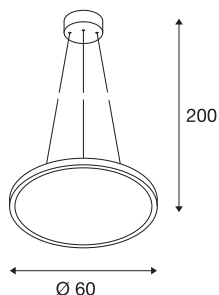

LED PANEL

**závěsné svítidlo, 2700K, kulaté, bílé, stmívatelné
1–10 V, 40 W**

Závěsné svítidlo LED PANEL se třemi barvaši světla vedle svého ultra tenkého provedení přesvědčil i výkonnými LED moduly ve stmívatelném provedení. Hliníkový rámeček je opatřen krytem z akrylového skla, který zajišťuje homogenní a neoslňující osvětlení. Vestavěný ovladač LED umožňuje přímé připojení k síťovému napětí 100–240V.

TECHNICKÁ DATA

Č. výrobku	1001343
Kód IP	IP 20
Montáž	Nástavba
Podrobnosti montáže	Strop
Primární jmenovité napětí	100-240V ~50/60Hz
Sekundární proud / napětí	1000 mA
Třída ochrany	I
Příkon	42 W
Lumen	2850 lm
Teplota barvy světla	2700 Kelvin
Úhel záření	110 °
Barva	bílá
CRI	90
UGR ≤	22
Data LXXBXX	L70B50
Životnost	30000 h
Svítilivost	rotačně symetrický
Výstup světla	přímé
Výška	3.2 cm
Průměr	60 cm
Délka závěsu	200 cm
Hmotnost netto	4.393 kg