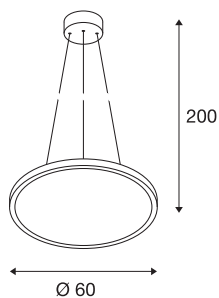

PANEL 60

Pendelleuchte, 2700K, rund, weiß, dimmbar 1-10V, 40W

Die in drei Lichtfarben erhältliche LED PANEL Pendelleuchte überzeugt neben ihrer ultraflachen Bauform, mit leistungsstarken LED Modulen in dimmbarer Ausführung. Der Aluminiumrahmen ist mit einer Acrylglasabdeckung versehen, die für eine homogene und blendfreie Ausleuchtung sorgt. Der bereits verbaute LED Treiber ermöglicht den direkten Anschluss an eine Netzspannung von 100V-240V.

TECHNISCHE DATEN

Art. Nr.	1001343
IP Code	IP 20
Montage	Aufbau
Montagedetails	Decke
Primäre Nennspannung	100-240V ~50/60Hz
Sekundär Strom / Spannung	1000 mA
Schutzklasse	I
Wattage	42 W
Lumen	2850 lm
Lichtfarbtemperatur	2700 Kelvin
Abstrahlwinkel	110 °
Farbe	weiß
CRI	90
UGR ≤	22
LXXBXX Daten	L70B50
Lebensdauer	30000 h
Lichtstärkeverteilung	rotationssymmetrisch
Lichtaustritt	direkt
Höhe	3.2 cm
Durchmesser	60 cm
Pendellänge	200 cm
Nettogewicht	4.393 kg

Bruttogewicht	5.698 kg
----------------------	----------