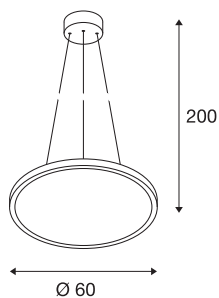

LED PANEL

sospensione, 2700K, rotonda, bianca, dimmerabile
1-10V, 40W

La sospensione LED PANEL ROUND, disponibile in tre colori di luce, conquista non solo per la sua struttura ultrapiatta ma anche per gli efficienti moduli LED in versione dimmerabile. Il telaio in alluminio è dotato di copertura in acrilico che garantisce un'illuminazione omogenea e senza riflessi. Il LED driver già integrato consente il collegamento diretto a una rete elettrica da 100V-240V.

DATI TECNICI

Articolo	1001343
Codice IP	IP 20
Montaggio	Superficie
Dettagli di montaggio	Soffitto
Dimmerabile	Sì
Tecnologia del dimmering	1-10V
Tensione nominale primaria	100-240V ~50/60Hz
Corrente / tensione secondaria	1000 mA
Classe isolamento	I
Wattaggio	42 W
Lumen	2850 lm
Temperatura colore	2700 Kelvin
Angolo di emissione	110 °
Colore	bianco
CRI	90
UGR ≤	22
Dati LXXBXX	L70B50
Durata	30000 h
Distribuzione dell'intensità luminosa	rotazione simmetrica
Emissione	diretto
Altezza	3.2 cm
Diametro	60 cm

Lunghezza sospensione	200 cm
Peso netto	4.393 kg
Peso lordo	5.698 kg

Accessori

470505	EP1 DIMMER 1-10V , max. 10W
--------	--------------------------------