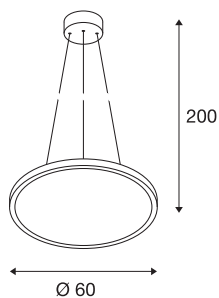

LED PANEL

pendellampe, 2700 K, rund, hvit, kan dimmes 1-10 V, maks. 40 W

LED PANEL pendelarmatur er tilgjengelig i tre lysfarger, og i tillegg til den flate utførelsen vekker den begeistring med effektive LED-moduler som kan dimmes. Aluminiumsrammen er utstyrt med et akrylglasdeksel som sørger for en enhetlig og blendingsfri belysning. Den integrerte LED-Driveren gjør det mulig å koble armaturet til 100 V - 240 V nettspenning.

TEKNISKE DATA

Art.nr.	1001343
IP-kode	IP 20
Montering	Utenpåliggende montering
Montering detaljer	Tak
Primær merkespenning	100-240V ~50/60Hz
Sekundær strøm / spenning	1000 mA
Kapslingsgrad	I
Systemeffekt	42 W
Lysytelse	2850 lm
Lysfargetemperatur	2700 Kelvin
Spredningsvinkel	110 °
Farge	hvit
CRI	90
UGR ≤	22
LXXBXX-data	L70B50
Levetid	30000 h
Lysstyrkefordeling	rotasjonssymmetrisk
Lysåpning	direkte
Høyde	3.2 cm
Diameter	60 cm
pendellengde	200 cm
Nettvekt	4.393 kg