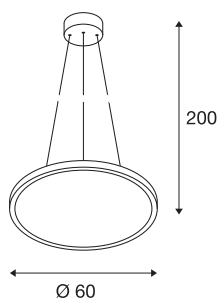

LED PANEL

pendelarmatuur, 2700K, rond, wit, dimbaar, 1-10V, 40W

De in drie lichtkleuren verkrijgbare LED PANEL pendelarmatuur overtuigt behalve met zijn ultravlakke bouwvorm ook met zijn krachtige LED-modules in dimbare uitvoering. Het aluminium frame is voorzien van een afdekking van acrylglas die voor een homogene en niet-verblindende verlichting zorgt. Dankzij de reeds geïnstalleerde LED-driver kan het armatuur rechtstreeks op een netspanning van 100-240V worden aangesloten.

TECHNISCHE GEGEVENS

Art.nr.	1001343
IP-code	IP 20
Montage	opbouw
Montagebeschrijving	plafond
Primaire nominale spanning	100-240V ~50/60Hz
Secundaire stroom/spanning	1000 mA
Beschermingsklasse	I
Wattage	42 W
Lumen	2850 lm
Lichtkleurtemperatuur	2700 Kelvin
Stralingshoek	110 °
Kleur	wit
CRI	90
UGR ≤	22
LXXBXX-gegevens	L70B50
Levensduur	30000 h
Lichtsterkteverdeling	rotatiesymmetrisch
Lichtuitlaat	direct
Hoogte	3.2 cm
Diameter	60 cm
Pendellengte	200 cm
Nettogewicht	4.393 kg

Brutogewicht	5.698 kg
---------------------	----------