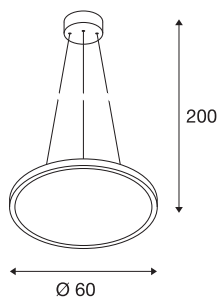

## LED PANEL

lampa wisząca, 2700K, okrągła, kolor biały, ściemniająca, 1-10V, 40W

Lampa wisząca LED PANEL, dostępna w trzech barwach światła, przekonuje nie tylko niezwykle płaską konstrukcją, lecz także wydajnymi modułami LED w wersji ściemniającej. Aluminiowa rama jest wyposażona w osłonę ze szkła akrylowego, która zapewnia równomierne i nieoślepiające oświetlenie. Wbudowany zasilacz LED umożliwia bezpośrednie podłączenie do napięcia sieciowego 100–240 V.

## DANE TECHNICZNE

Nr artykułu	1001343
Kod IP	IP 20
Montaż	Wersja natynkowa
Szczegóły dotyczące montażu	Wersja sufitowa
Pierwotne napięcie znamionowe	100-240V ~50/60Hz
Prąd / napięcie wtórny	1000 mA
Klasy ochrony	I
Wydajność	42 W
Strumień świetlny	2850 lm
Temperatura barwy światła	2700 Kelvin
Kąt połowiczny rozpraszania	110 °
Kolor	biały
CRI	90
UGR ≤	22
Dane LXXBXX	L70B50
Okres użytkowania	30000 h
Rozkład natężenia oświetlenia	Symetryczne obracanie
Emisja światła	bezpośrednie
Wysokość	3.2 cm
średnica	60 cm
Długość zwisu	200 cm
Waga netto	4.393 kg

Waga brutto	5.698 kg
-------------	----------