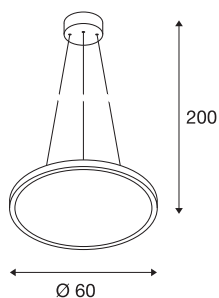

LED PANEL

подвесной светильник, 2700 К, круглый, белый, с регулировкой яркости 1-10 В, 40 Вт

Подвесной светильник LED PANEL, доступный в трех цветах, впечатляет не только своей ультратонкой конструкцией, но и мощными светодиодными модулями с регулировкой яркости. Алюминиевая рамка снабжена крышкой из акрилового стекла, которая обеспечивает равномерное и безбликовое освещение. Светильник оснащен светодиодным драйвером, который обеспечивает возможность прямого подключения к сети напряжением 120V – 240V.

Технические характеристики

Тов. №	1001343
IP Code	IP 20
Сборка	Накладной
Детали сборки	Потолок
Номинальное первичное напряжение	100-240V ~50/60Hz
Вторичный ток / напряжение	1000 mA
Класс защиты	I
Мощность	42 W
Световой поток	2850 lm
Цветовая температура	2700 Kelvin
Половинный угол	110 °
Цвет	белый
CRI	90
UGR ≤	22
LXXBXX Данные	L70B50
Срок службы	30000 h
Распределение силы света	с симметрией относительно оси вращения
Световое отверстие	прямой
Высота	3.2 cm
Диаметр	60 cm
Длина подвесного светильника	200 cm
Вес нетто	4.393 kg

вес брутто	5.698 kg
------------	----------