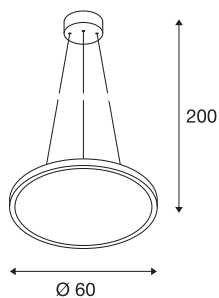

LED PANEL

viseča svetilka, 2700K, okrogla, bela, jo je mogoče zatemniti, 1-10 V, 40 W

LED PANEL viseča svetilka z nastavljivo dolžino je na voljo v treh barvah. Navdušila vas bo s svojo izjemno ploščato obliko in zmogljivimi LED moduli, ki jih je mogoče zatemniti. Aluminijasti okvir je opremljen s pokrovom iz akrilnega stekla, ki zagotavlja enakomerno in neslepezo osvetlitev. Že nameščeni LED gonilnik omogoča neposredno priključitev svetilke na omrežje z napetostjo 100V.

TEHNIČNI PODATKI

Št. art.	1001343
IP koda	IP 20
Montaža	Nadgradnja
Podrobnosti montaže	Strop
Primarna nazivna napetost	100-240V ~50/60Hz
Sekundarni tok / napetost	1000 mA
Zaščitni razred	I
El. moč	42 W
Lumini	2850 lm
Barvna temperatura	2700 Kelvin
Kot sevanja	110 °
Barva	bela
CRI	90
UGR ≤	22
LXXBXX podatki	L70B50
Življenjska doba	30000 h
Razporeditev svetilnosti	simetrično vrtenje
Svetenje	neposredno
Višina	3.2 cm
Premer	60 cm
Dolžina nihala	200 cm
Neto teža	4.393 kg

Bruto teža	5.698 kg
------------	----------