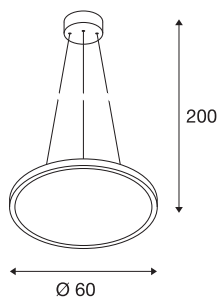

PANEL 60

Pendelleuchte, weiss, 360LED, 40W, dimmbar 1-10V, 3000K

Die in drei Lichtfarben erhältliche LED PANEL Pendelleuchte überzeugt neben ihrer ultraflachen Bauform, mit leistungsstarken LED Modulen in dimmbarer Ausführung. Der Aluminiumrahmen ist mit einer Acrylglasabdeckung versehen, die für eine homogene und blendfreie Ausleuchtung sorgt. Der bereits verbaute LED Treiber ermöglicht den direkten Anschluss an eine Netzspannung von 100V -240V.

TECHNISCHE DATEN

Art. Nr.	1001344
IP Code	IP 20
Montage	Aufbau
Montagedetails	Decke
Primäre Nennspannung	100-277V ~50/60Hz
Sekundär Strom / Spannung	1000 mA
Schutzklasse	I
Wattage	42 W
Höhe Einschaltstrom	8.5 A
Dauer Einschaltstrom	25 µs
Stroboskop-Effekt (SVM)	0.01
Lumen	3150 lm
Lichtfarbtemperatur	3000 Kelvin
Abstrahlwinkel	110 °
Farbe	weiß
UGR ≤	22
LXXBXX Daten	L70B50
Lebensdauer	30000 h
Höhe	3.2 cm
Durchmesser	60 cm
Pendellänge	200 cm
Nettogewicht	4.433 kg