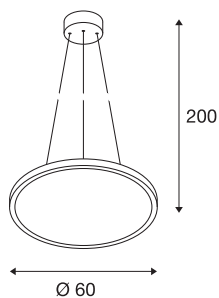

## LED PANEL ROUND

sospensione, bianco, 360LED, 40W, dimmerabile  
1-10V, 3000K

La sospensione LED PANEL ROUND, disponibile in tre colori di luce, conquista non solo per la sua struttura ultrapiatta ma anche per gli efficienti moduli LED in versione dimmerabile. Il telaio in alluminio è dotato di copertura in acrilico che garantisce un'illuminazione omogenea e senza riflessi. Il LED driver già integrato consente il collegamento diretto a una rete elettrica da 100V-240V.

## DATI TECNICI

Articolo	1001344
Codice IP	IP 20
Montaggio	Superficie
Dettagli di montaggio	Soffitto
Dimmerabile	Sì
Tecnologia del dimmering	1-10V
Tensione nominale primaria	100-277V ~50/60Hz
Corrente / tensione secondaria	1000 mA
Classe isolamento	I
Wattaggio	42 W
Livello di corrente di spunto	8.5 A
Durata della corrente di spunto	25 µs
Effetto stroboscopico (SVM)	0.01
Lumen	3150 lm
Temperatura colore	3000 Kelvin
Angolo di emissione	110 °
Colore	bianco
UGR ≤	22
Dati LXXBXX	L70B50
Durata	30000 h
Emissione	diretto
Altezza	3.2 cm

## Sorgente Luminosa

916602 

<b>Diametro</b>	60 cm
<b>Lunghezza sospensione</b>	200 cm
<b>Peso netto</b>	4.433 kg
<b>Peso lordo</b>	5.984 kg